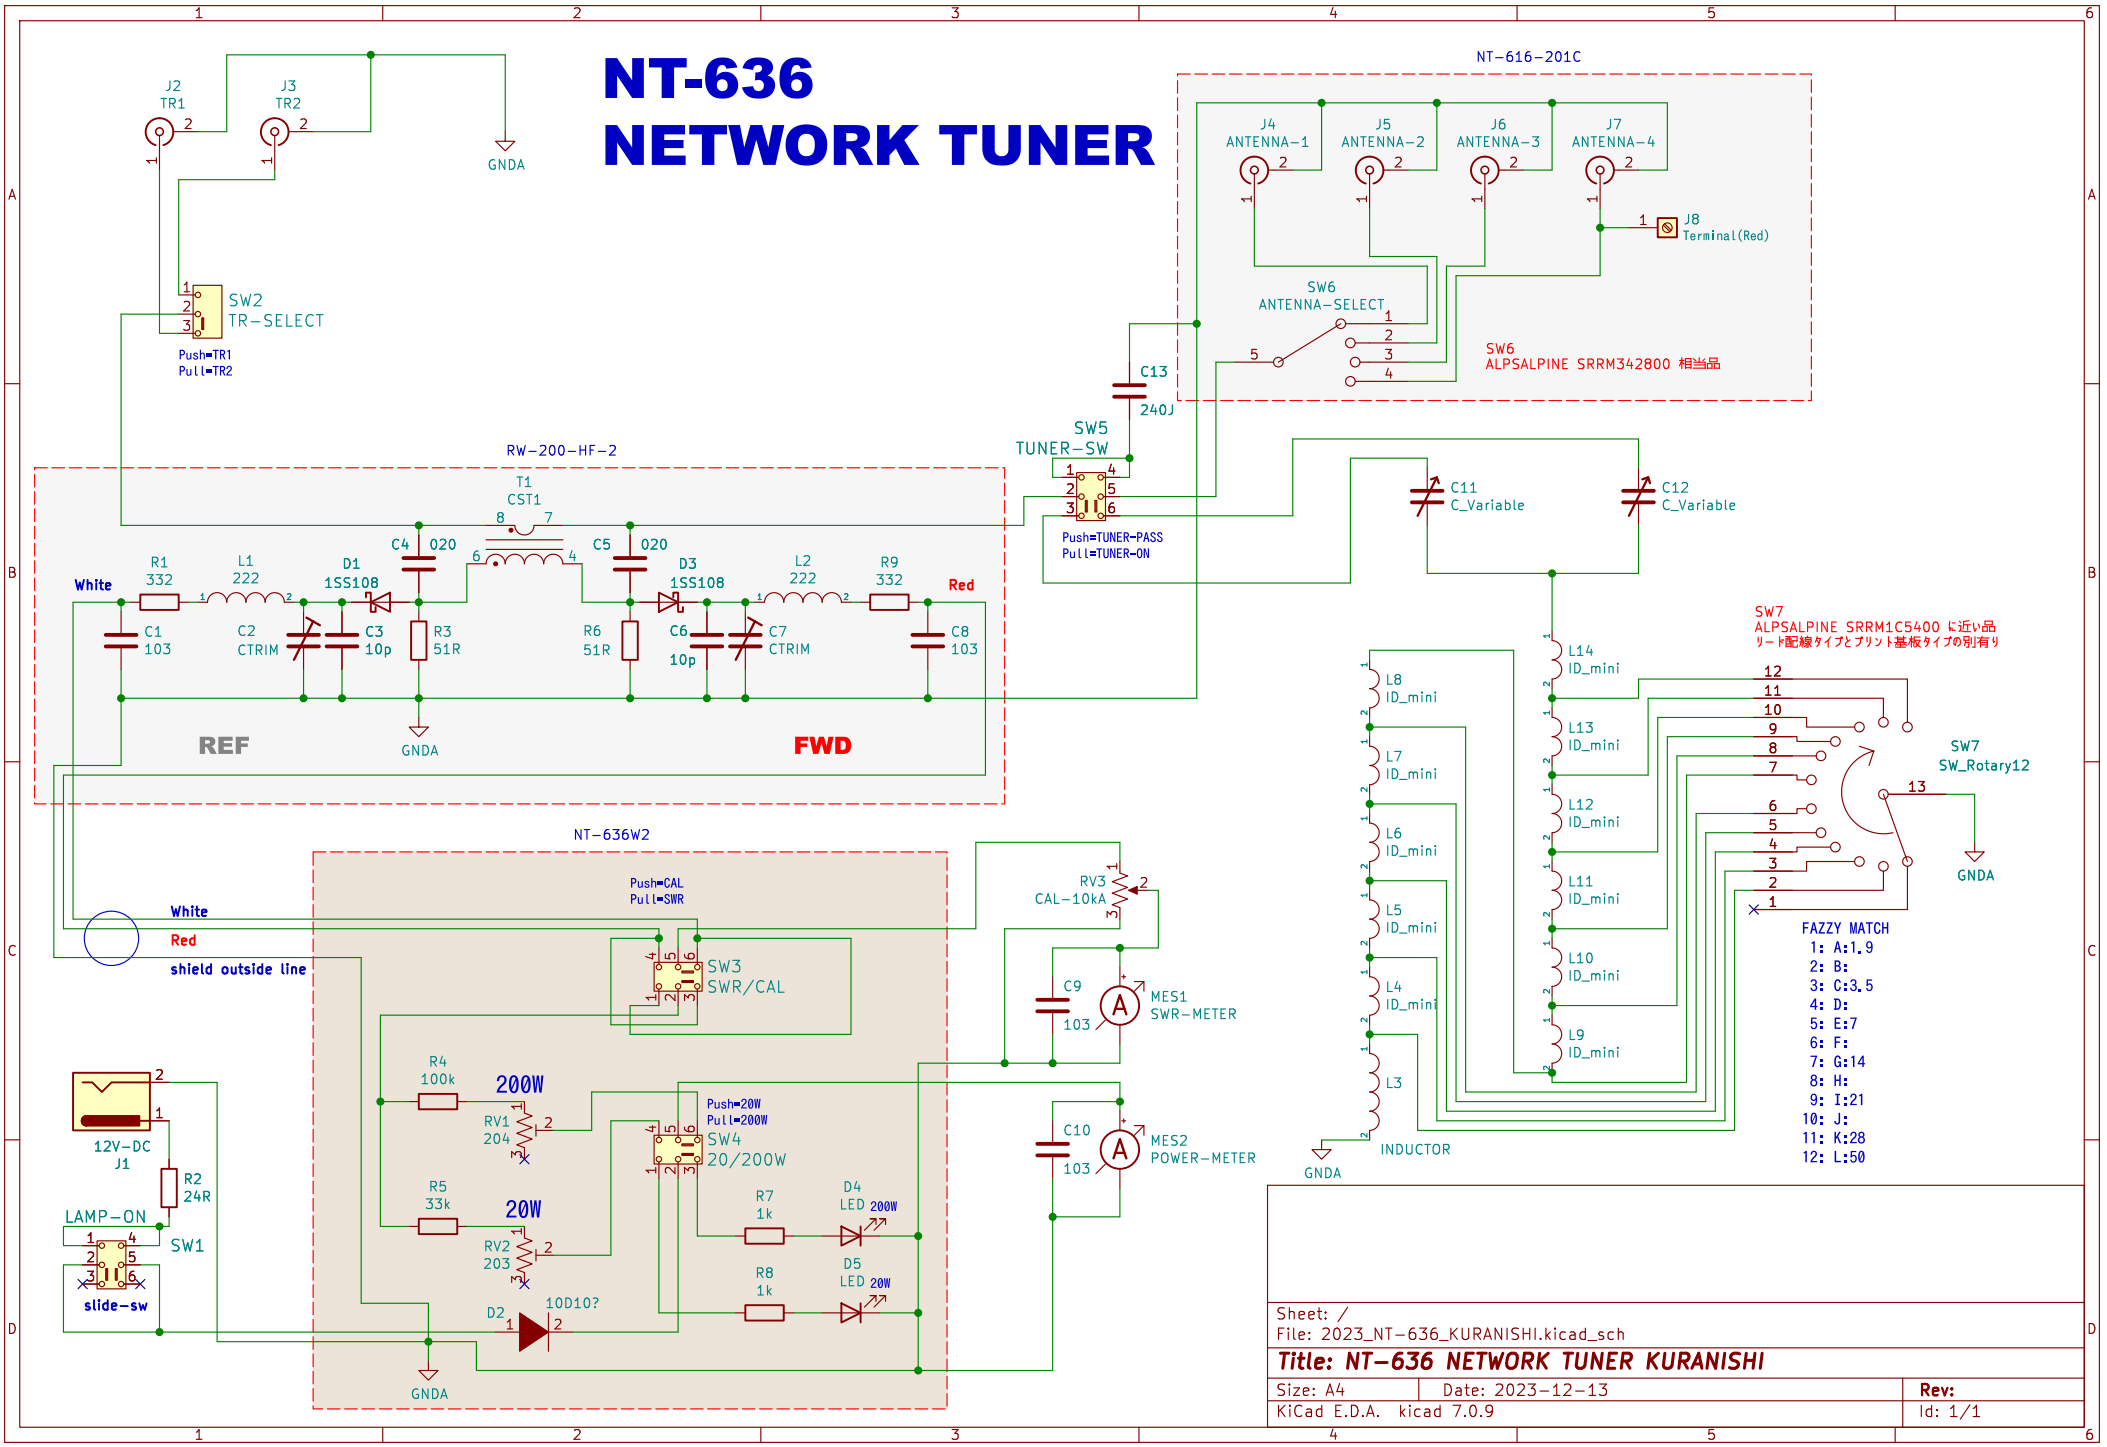

NT-636 NETWORK TUNER

SW7
ALPSALPINE SRRM1C5400 に近い品
リード配線タイプとプリント基板タイプの別有り

- FAZZY MATCH**
- 1: A:1,9
 - 2: B:
 - 3: C:3,5
 - 4: D:
 - 5: E:7
 - 6: F:
 - 7: G:14
 - 8: H:
 - 9: I:21
 - 10: J:
 - 11: K:28
 - 12: L:50

Sheet: /	
File: 2023_NT-636_KURANISHI.kicad_sch	
Title: NT-636 NETWORK TUNER KURANISHI	
Size: A4	Date: 2023-12-13
KiCad E.D.A. kicad 7.0.9	Rev: Id: 1/1